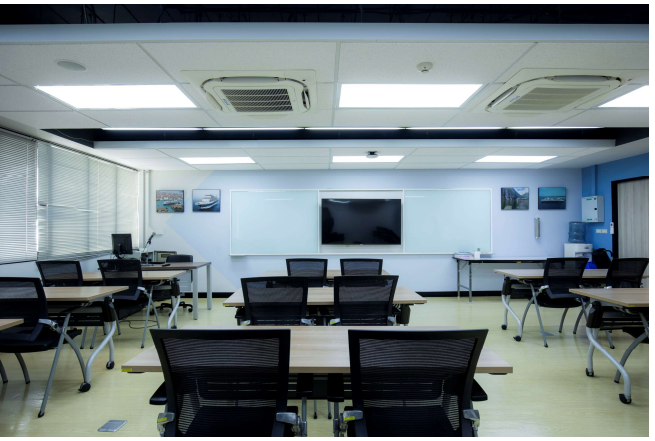

วิทยาลัยจัดให้มีห้องประชุมที่ใช้ประโยชน์ได้ทั้งในงานวิชาการ และกิจกรรมต่าง ๆ มีโรงอาหารที่ถูกจัดอย่างถูกสุขลักษณะ รวมทั้งห้องและบริเวณใช้สอยอื่น ๆ เพื่ออำนวยความสะดวกในการจัดการศึกษาให้แก่นักศึกษา

วิทยาลัยดุสิตธานี กรุงเทพฯ

ห้องปฏิบัติการเบเกอรี่
อาคาร 1

อาคาร 1

ห้องปฏิบัติการสปา
อาคาร 1

อาคาร 1

ห้องปฏิบัติการผสมเครื่องดื่ม
อาคาร 1

อาคาร 1

ห้องศรีนครินทร์ ฮอลล์
อาคาร 1

อาคาร 1

ห้องเรียน อาคาร 1

อาคาร 1

ห้องออกกำลังกาย (Fitness)
อาคาร 1

อาคาร 1

ห้องปฏิบัติการงานต้อนรับส่วนหน้า
อาคาร 1

อาคาร 1

ห้องปฏิบัติการงานแม่บ้าน
อาคาร 1

อาคาร 1