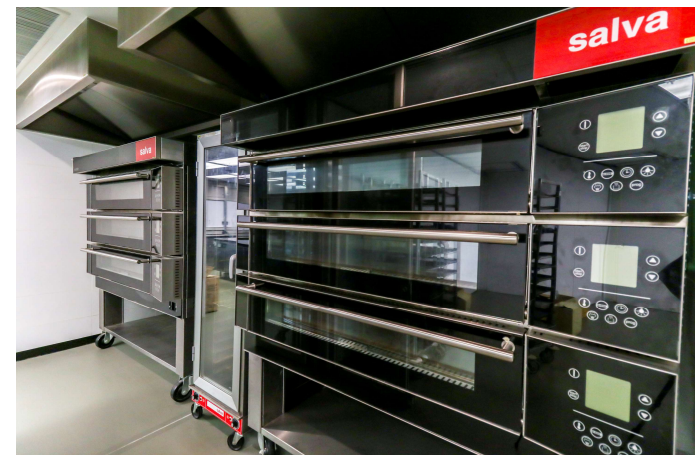

วิทยาลัยจัดให้มีห้องประชุมที่ใช้ประโยชน์ได้ทั้งในงานวิชาการ และกิจกรรมต่าง ๆ มีโรงอาหารที่ถูกจัดอย่างถูกสุขลักษณะ รวมทั้งห้องและบริเวณใช้สอยอื่น ๆ เพื่ออำนวยความสะดวกในการจัดการศึกษาให้แก่นักศึกษา

วิทยาลัยดุสิตธานี กรุงเทพฯ

บริเวณด้านหน้าวิทยาลัย

อาคาร 1

ประตูทางเข้าอาคาร 1

ห้องโถง อาคาร 1

ห้องอาหาร อาคาร 1

อาคาร 1

ห้องปฏิบัติการการประกอบอาหาร
อาคาร 1

อาคาร 1

ห้องปฏิบัติการเบเกอรี่
อาคาร 1

อาคาร 1

ห้องปฏิบัติการสปา
อาคาร 1

อาคาร 1

ห้องปฏิบัติการผสมเครื่องดื่ม
อาคาร 1

อาคาร 1

ห้องศรีนครินทร์ ฮอลล์
อาคาร 1

อาคาร 1