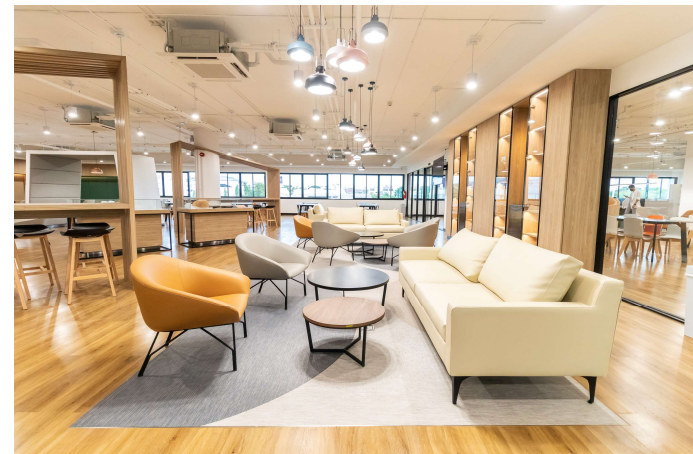

วิทยาลัยจัดให้มีห้องประชุมที่ใช้ประโยชน์ได้ทั้งในงานวิชาการ และกิจกรรมต่าง ๆ มีโรงอาหารที่ถูกจัดอย่างถูกสุขลักษณะ รวมทั้งห้องและบริเวณใช้สอยอื่น ๆ เพื่ออำนวยความสะดวกในการจัดการศึกษาให้แก่นักศึกษา

วิทยาลัยดุสิตธานี กรุงเทพฯ

ห้องสัมมนาการ
อาคาร 1

อาคาร 2

ศูนย์วิทยบริการ
อาคาร 2

อาคาร 2

ห้องสาธิตการประกอบอาหาร
อาคาร 2

อาคาร 2

ห้องปฏิบัติการประกอบอาหาร
อาคาร 2

อาคาร 2